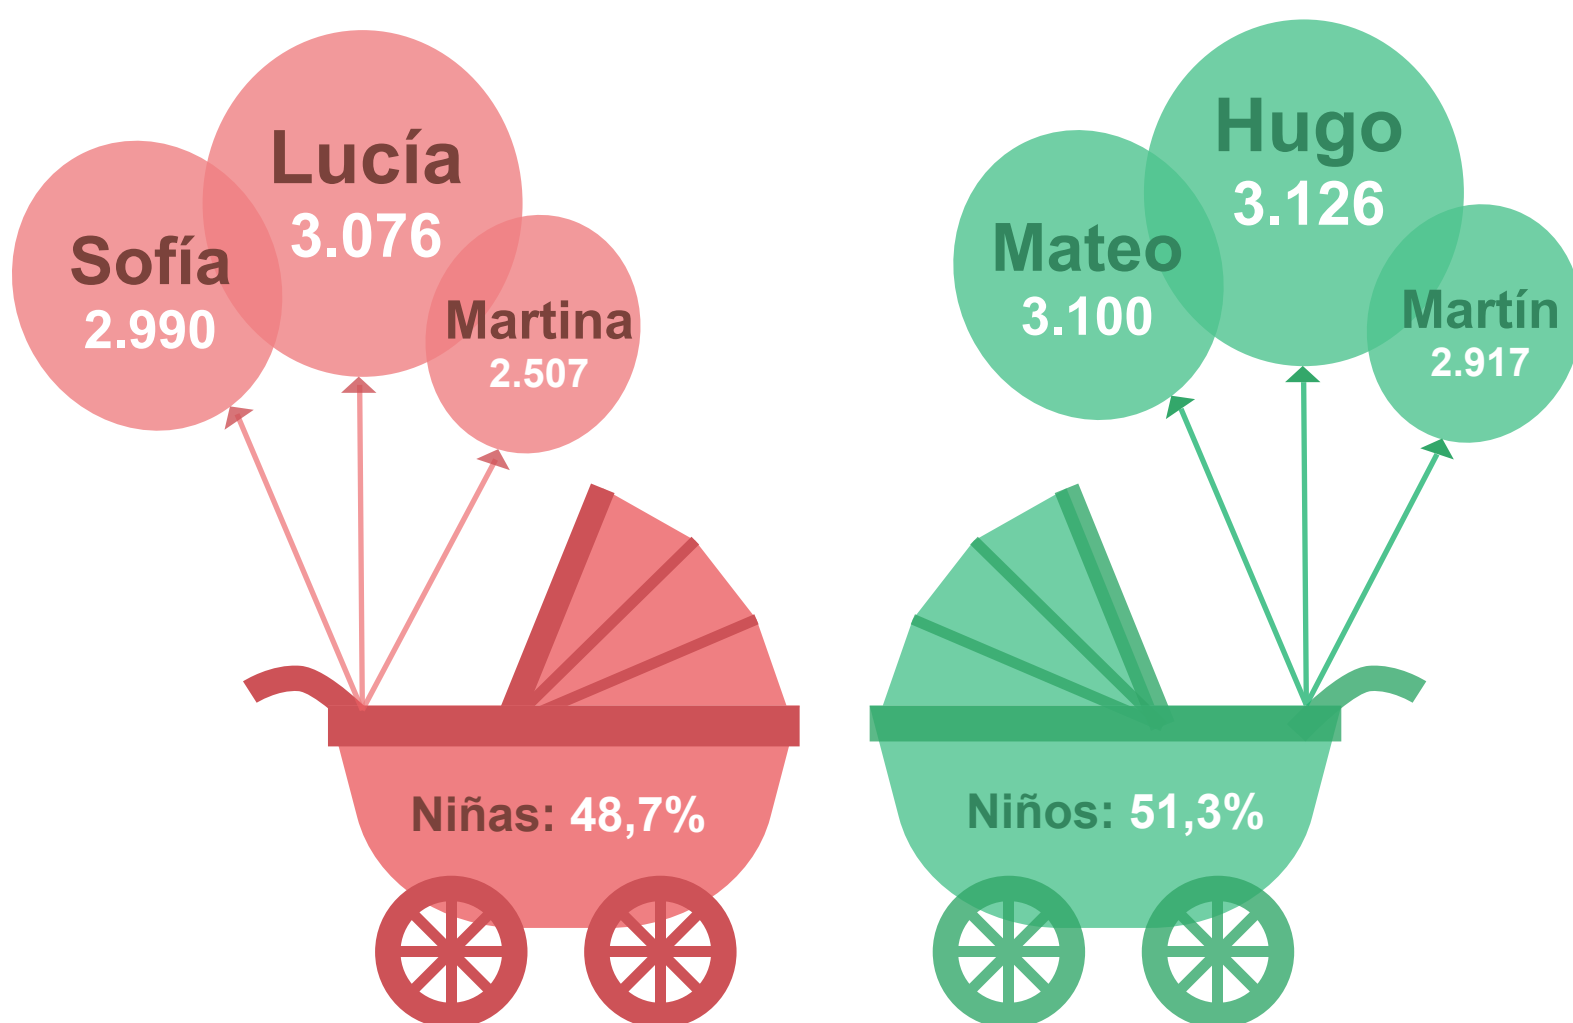

NOMBRES

más frecuentes de los recién nacidos en España 2023

Total de nacimientos: **320.656** (- 2,6% respecto a 2022)

Por comunidades autónomas: