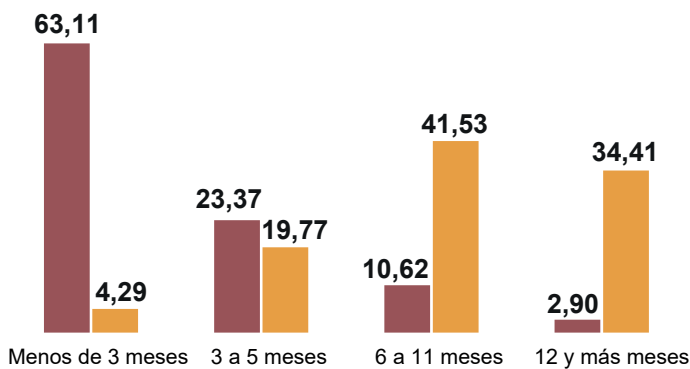

SEPARACIONES Y DIVORCIOS 2023

80.065 (1,66 casos por cada 1.000 habitantes)

Edad Media

Años

48,86

46,37

Cómo se distribuye

Tasas por 1.000 habitantes

Quién ejerce la custodia*

Porcentaje

*cónyuges de diferente sexo

Cuánto dura el procedimiento

Porcentaje

Cómo es el procedimiento

Porcentaje