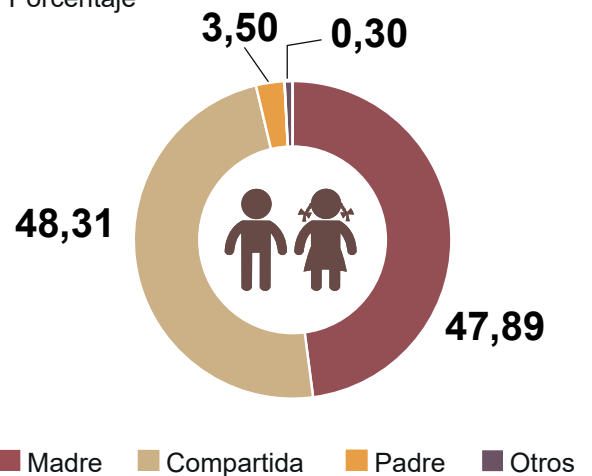

SEPARACIONES Y DIVORCIOS 2023

80.065 (1,66 casos por cada 1.000 habitantes)

Edad Media

Años

48,86

46,37

Cómo se distribuye

Tasas por 1.000 habitantes

Quién ejerce la custodia*

Porcentaje

*cónyuges de diferente sexo

Cuánto dura el procedimiento

Porcentaje

Cómo es el procedimiento

Porcentaje