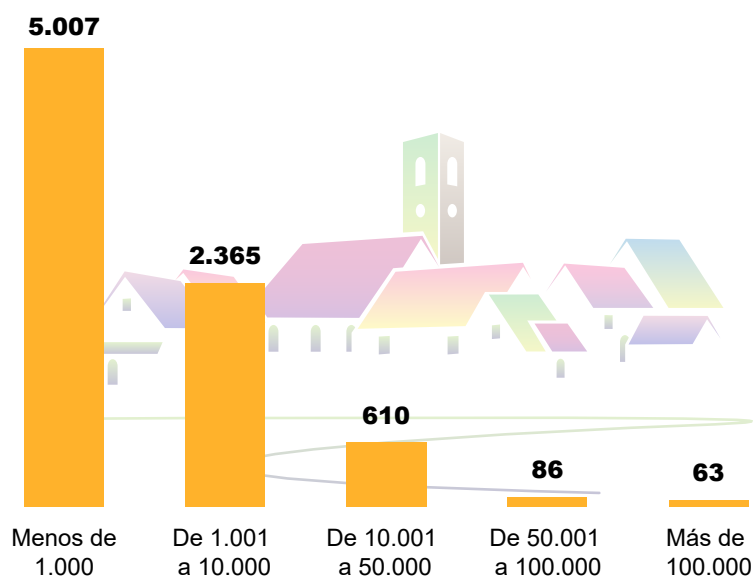

España Municipal 2020

Número de municipios: **8.131**

Provincias con más y menos municipios:

Población inscrita en el Padrón a 01/01/2020: **47.431.256**
(Datos provisionales)

5.007 municipios tienen menos de 1.000 habitantes

40,1% de la población vive en municipios de más de 100.000 habitantes

Las ciudades más pobladas (01/01/2019)

Madrid

3.266.126

Barcelona

1.636.762

València

794.288

Sevilla

688.592

Zaragoza

674.997