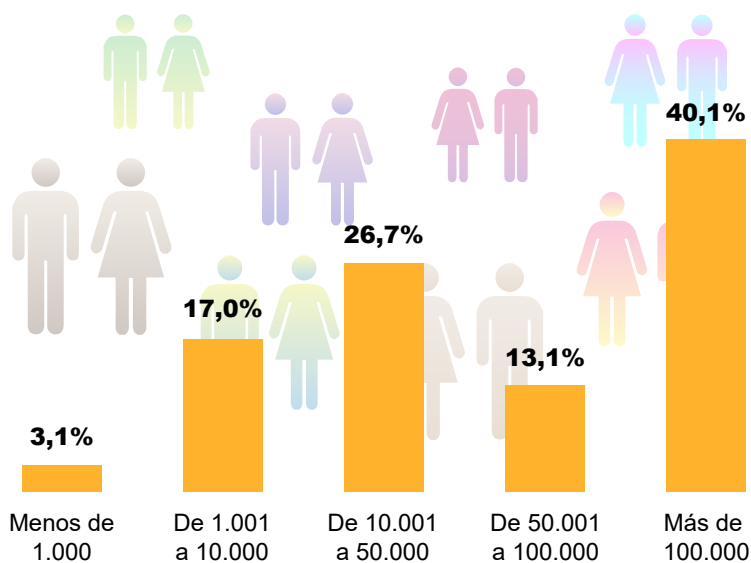

España Municipal 2020

Número de municipios: **8.131**

Provincias con más y menos municipios:

Población inscrita en el Padrón a 01/01/2020: **47.431.256**
(Datos provisionales)

5.007 municipios tienen menos de 1.000 habitantes

40,1% de la población vive en municipios de más de 100.000 habitantes

Las ciudades más pobladas (01/01/2019)

Madrid

3.266.126

Barcelona

1.636.762

València

794.288