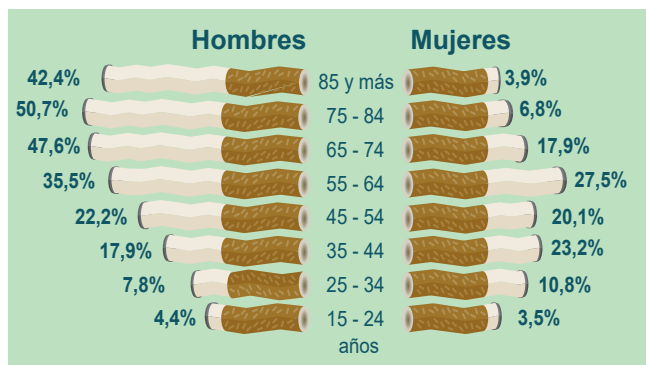

DÍA MUNDIAL SIN TABACO

31 DE MAYO

Consumo de TABACO en España

Población de 15 y más años

Evolución del consumo medio de CIGARRILLOS por persona

Unidades

Ex-fumadores

porcentaje por sexo y edad

Exposición al humo en lugares cerrados

Fumadores diarios

porcentaje