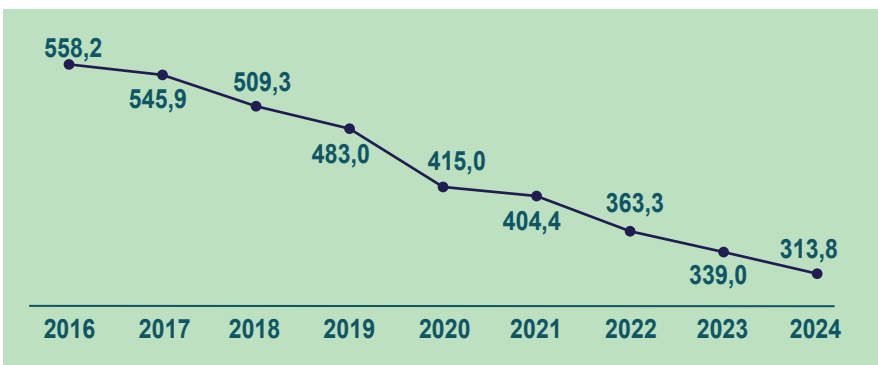

DÍA MUNDIAL SIN TABACO

31 DE MAYO

Consumo de TABACO en España

Población de 15 y más años

Evolución del consumo medio de CIGARRILLOS por persona

Unidades

Ex-fumadores

porcentaje por sexo y edad

Exposición al humo en lugares cerrados

Fumadores diarios

porcentaje