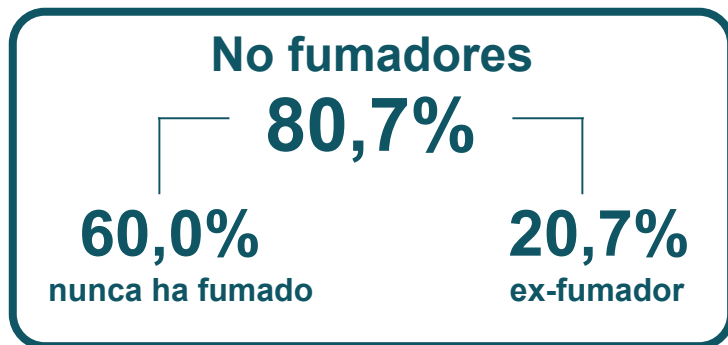

DÍA MUNDIAL SIN TABACO

31 DE MAYO

Consumo de TABACO en España

Población de 15 y más años

Evolución del consumo medio de CIGARRILLOS por persona

Unidades

Ex-fumadores

porcentaje por sexo y edad

Exposición al humo en lugares cerrados

Fumadores diarios

porcentaje