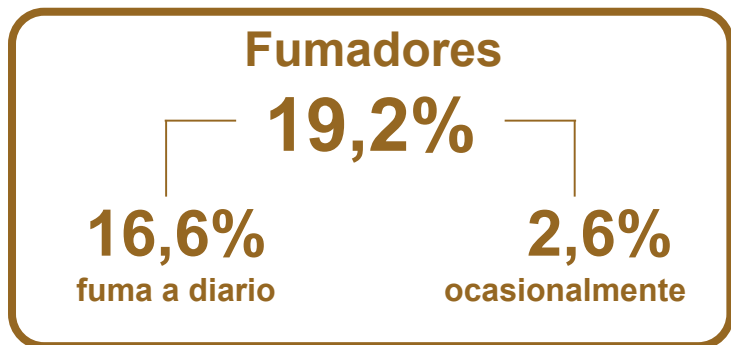

DÍA MUNDIAL SIN TABACO

31 DE MAYO

Consumo de TABACO en España

Población de 15 y más años

Evolución del consumo medio de CIGARRILLOS por persona

Unidades

Ex-fumadores

porcentaje por sexo y edad

Exposición al humo en lugares cerrados

Fumadores diarios

porcentaje