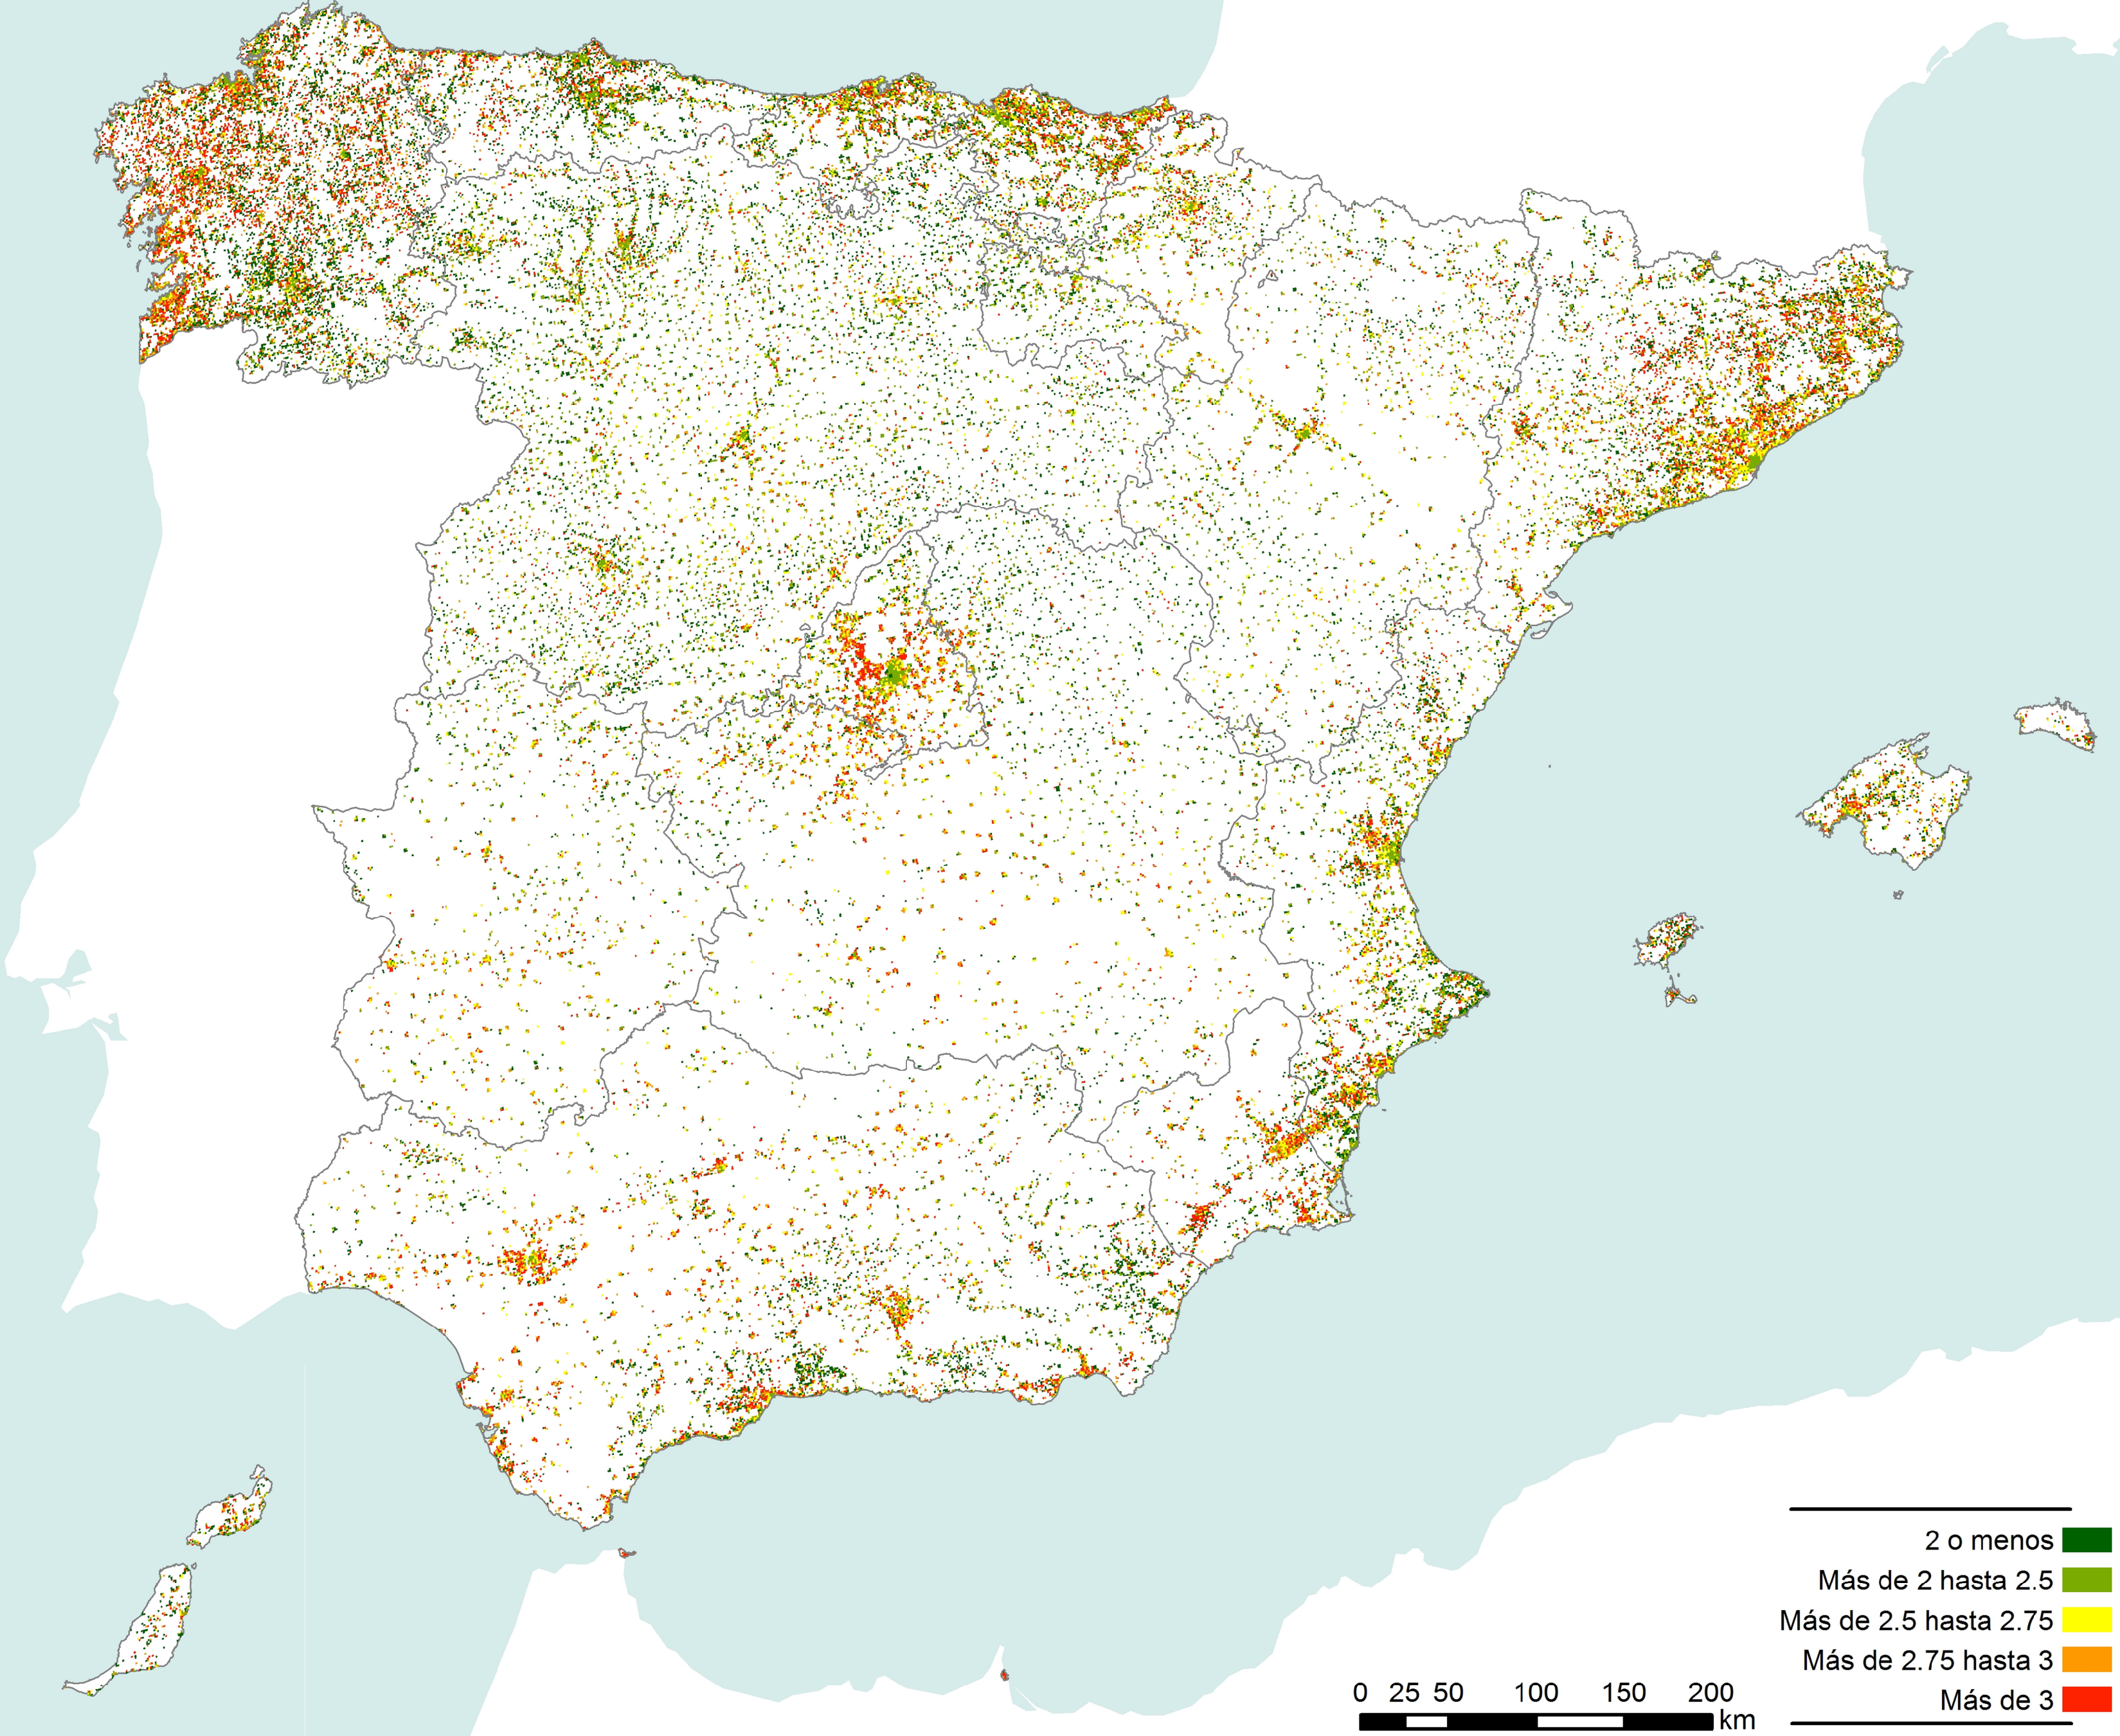

Número medio de personas por hogar

Tamaño medio de los hogares en cada km²

- 2 o menos
- Más de 2 hasta 2.5
- Más de 2.5 hasta 2.75
- Más de 2.75 hasta 3
- Más de 3

0 25 50 100 150 200 km