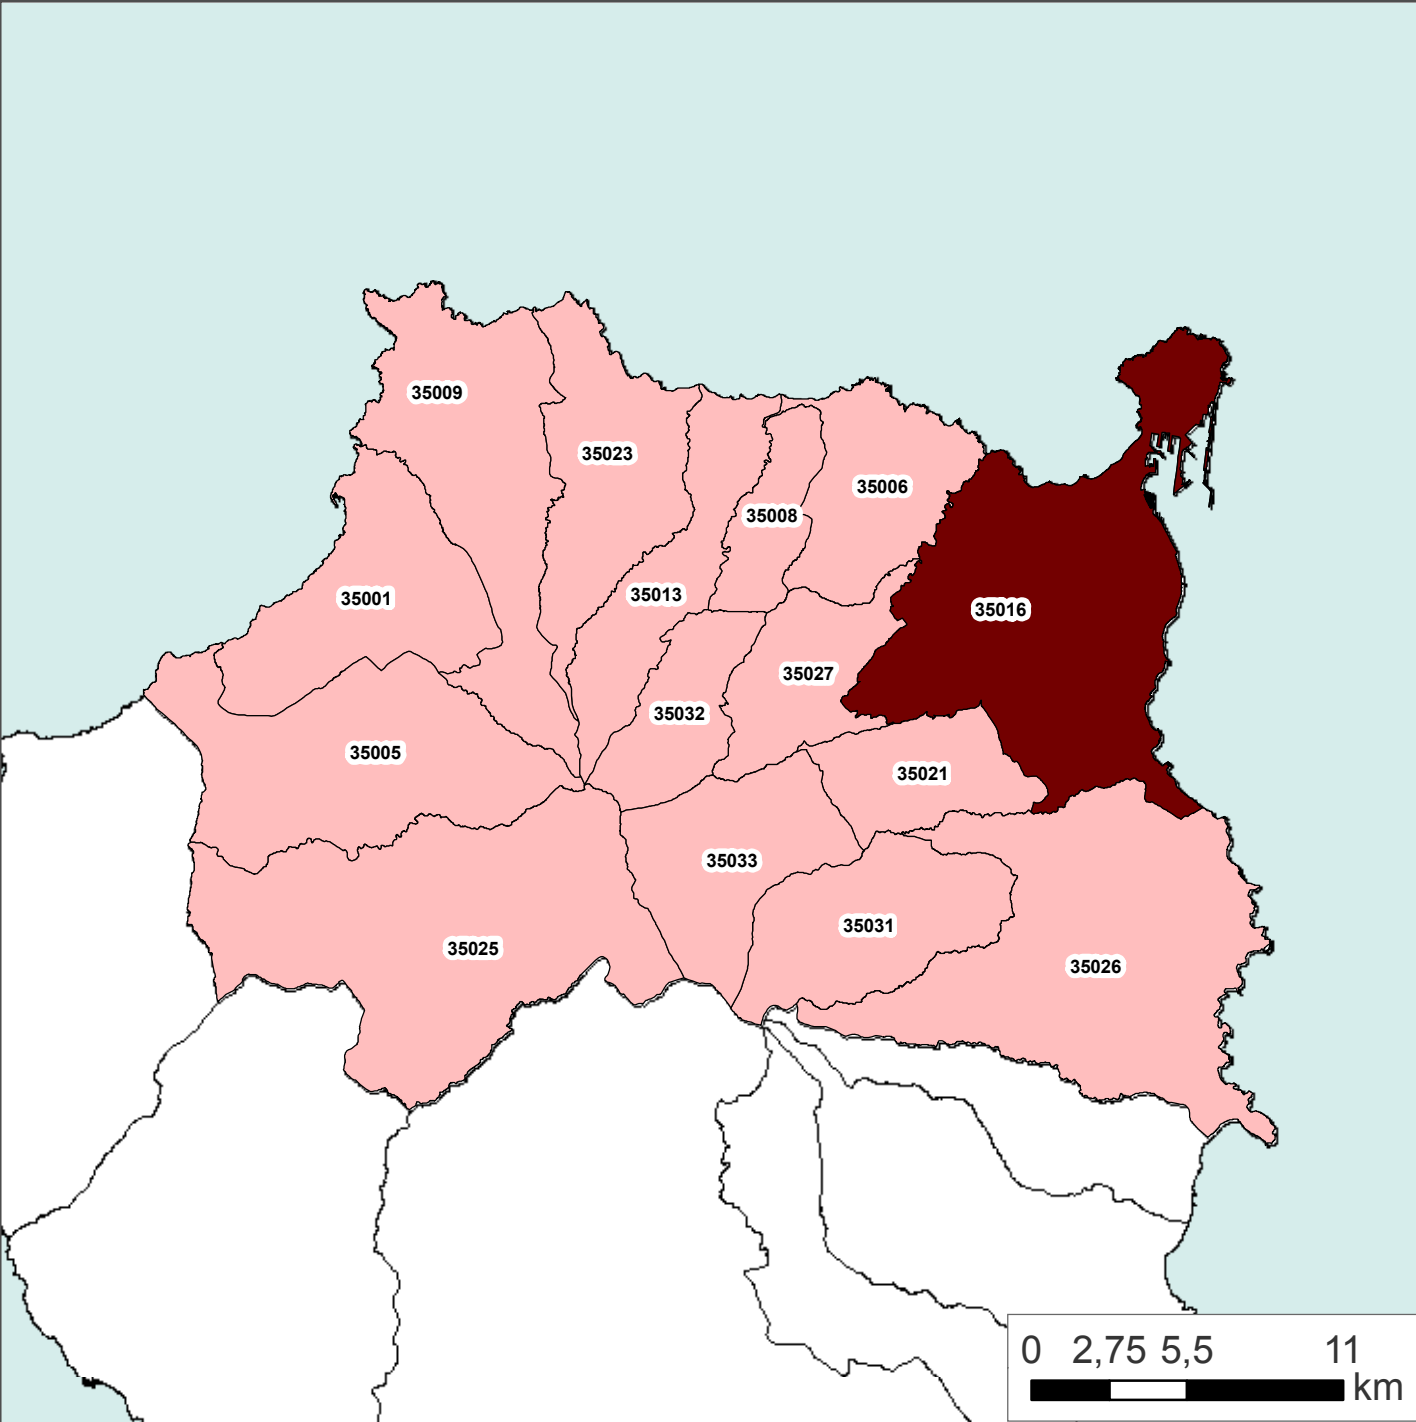

Área Urbana Funcional de Palmas de Gran Canaria, Las

IN
e Instituto
Nacional de
Estadística

Leyenda

-  Ciudad
-  Límite AUF
-  Límites Municipales

Código	Nombre
35001	Agate
35005	Artenara
35006	Aucas
35008	Firgas
35009	Gáldar
35013	Moya
35016	Palmas de Gran Canaria, Las
35021	Santa Brígida
35023	Santa María de Guía de Gran Canaria
35025	Tejeda
35026	Telde
35027	Teror
35031	Valsequillo de Gran Canaria
35032	Valleseco
35033	Vega de San Mateo