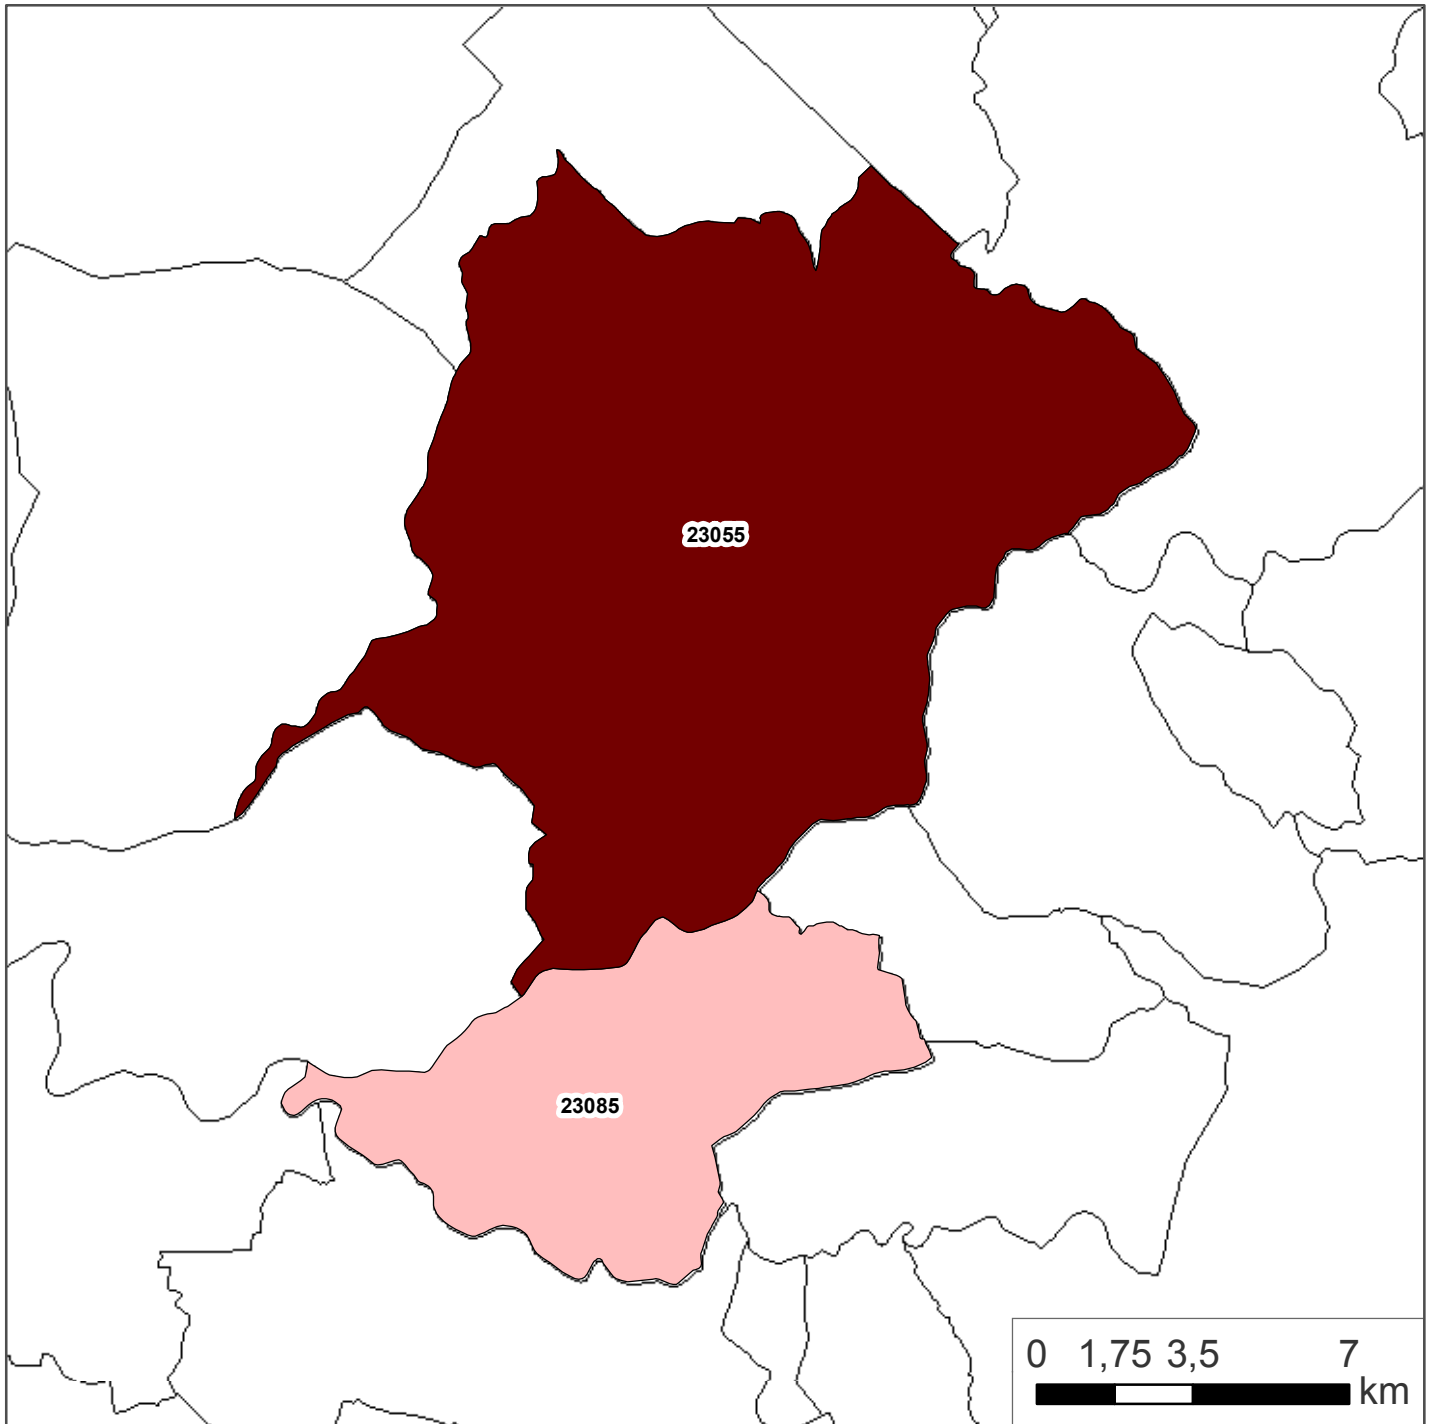

Functional Urban Area of Linares

IN
e Instituto
Nacional de
Estadística

Legend

-  City
-  FUA Limit
-  Municipal Boundaries

Code	Name
23055	Linares
23085	Torreblascopedro